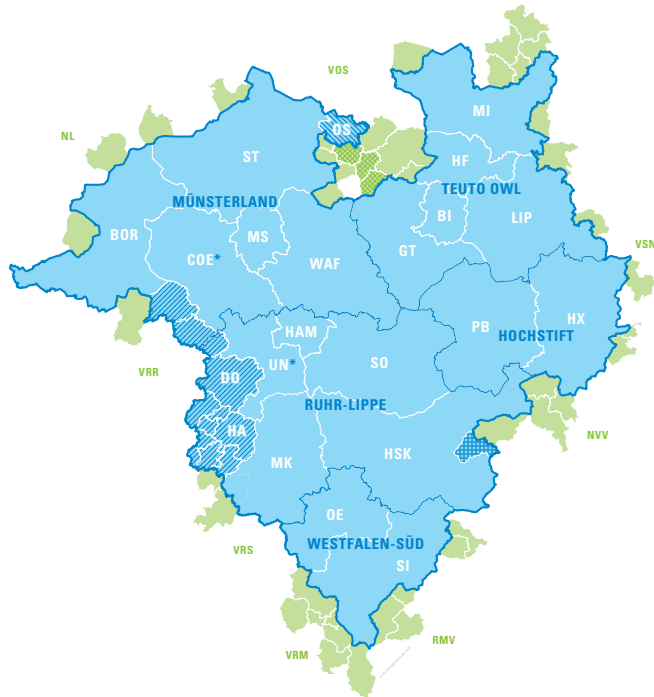

## Hier gilt das AzubiAbo Westfalen

Das AzubiAbo Westfalen gilt im gesamten Westfalen-Tarif-Raum. Dieser setzt sich zusammen aus der Region Ruhr-Lippe, dem Münsterland, Westfalen-Süd und Ostwestfalen-Lippe (TeutoOWL und Hochstift).

- Der Tarifraum des WestfalenTarifs.
- TeutoOWL, Hochstift, Münsterland, Ruhr-Lippe, Westfalen-Süd.
- Der WestfalenTarif gilt auf einzelnen Linien gemäß den Tarifbestimmungen. Für Fahrten innerhalb dieser Gebiete gilt ein anderer Tarif.
- \* Von/zu den Städten Dülmen, Lünen, Kamen, Bergkamen, Unna, Holzwickede und Schwerte zum/aus dem VRR-Raum gilt der VRR-Tarif.
- Für Fahrten innerhalb dieser Gebiete gilt der VRR-Tarif.
- Für Fahrten innerhalb dieses Gebiets gilt der VOS-Tarif.
- Für Fahrten innerhalb dieses Gebiets gilt der NVV-Tarif.
- Hier gilt eine besondere Übergangsregelung.